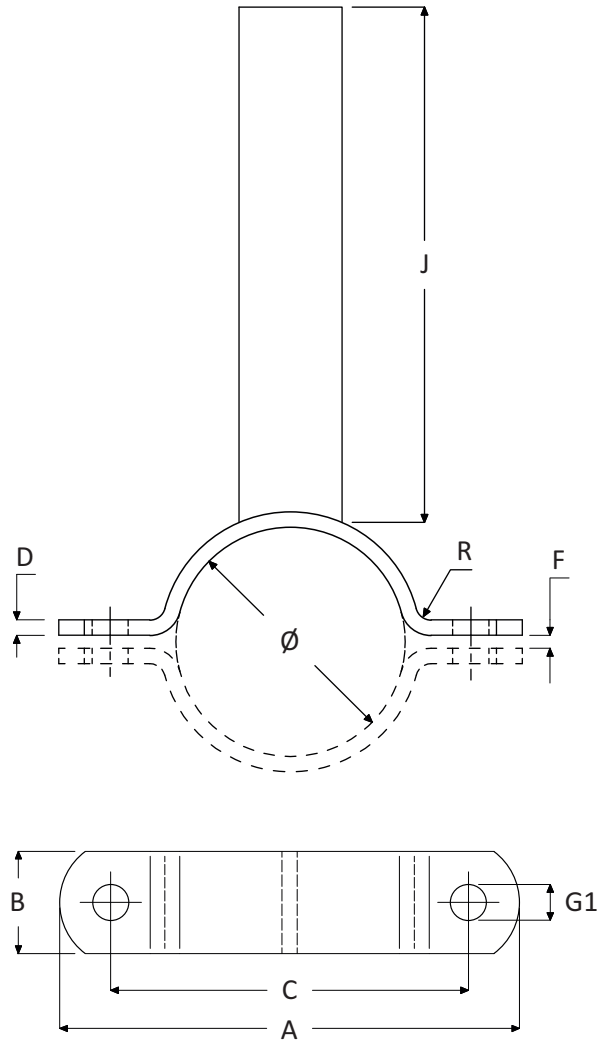

Staatbeugels recht

pagina 1 van 4

293.0 - Basis model staal / RVS

Specificaties

: Staatbeugel recht in verschillende materialen en afmetingen - basis model.

- Materiaal (voorraad) : staal S235JR zwart (geschikt als lasbeugel), staal S235 Thermisch verzinkt, RVS A2 304 en RVS A4 316.
- Toepassing : breed inzetbaar om buizen, leidingen of kabels (als vastpuntconstructie) te monteren.
- Maatwerk : productie vanaf schets of tekening in diverse soort materialen en/of nabehandeling.
- Herkomst : materiaal Europese oorsprong.