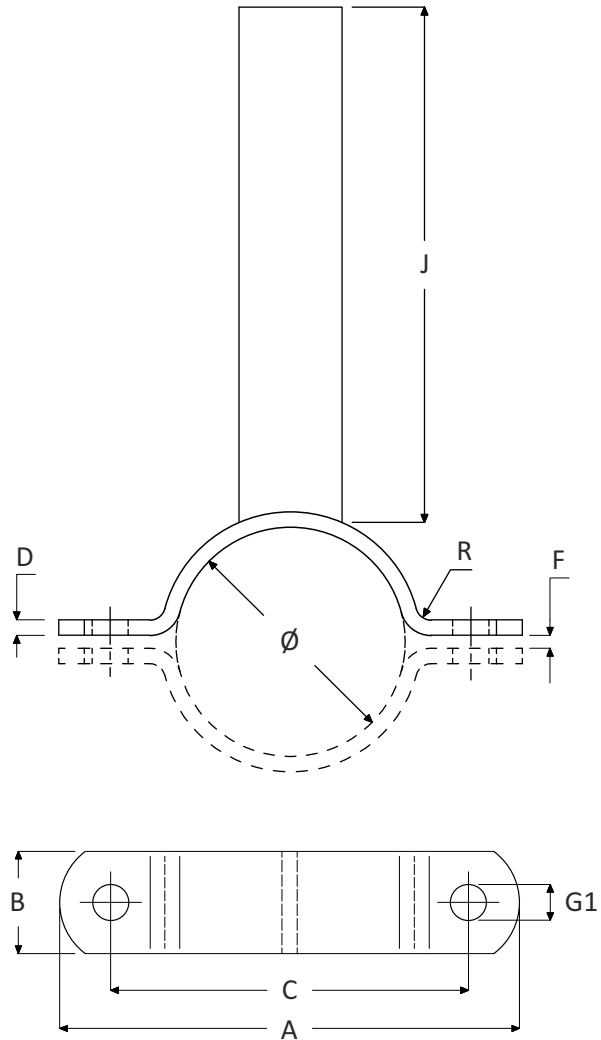

Staatbeugels recht

pagina 1 van 4

293.0 - Basis model staal / RVS

Specificaties

- **Materiaal (voorraad)** : staal S235JR zwart (geschikt als lasbeugel), staal S235 Thermisch verzinkt, RVS A2 304 en RVS A4 316.
- **Toepassing** : breed inzetbaar om buizen, leidingen of kabels (als vastpuntconstructie) te monteren.
- **Maatwerk** : productie vanaf schets of tekening in diverse soort materialen en/of nabehandeling.
- **Herkomst** : materiaal Europese oorsprong.

Staatbeugels recht

pagina 4 van 4

Artikel Nr.	Artikel Nr.	Artikel Nr.	Artikel Nr.	Ø		DN	A	B x D	C	F	G1	J	R	Montage
				mm	inch									
RVS-304	RVS-316	S235 zwart	THVZ											
-	-	293.09.0914	293.01.0914	914	36"	900	1099	75 x 12	1024	15	27	300	22	M24 x 80
293.02.0914	293.04.0914	-	-	914	36"	900	1099	80 x 12	1024	15	27	300	22	M24 x 80
-	-	293.09.1016	293.01.1016	1016	40"	1000	1201	75 x 12	1126	15	27	300	22	M24 x 80
293.02.1016	293.04.1016	-	-	1016	40"	1000	1201	80 x 12	1126	15	27	300	22	M24 x 80