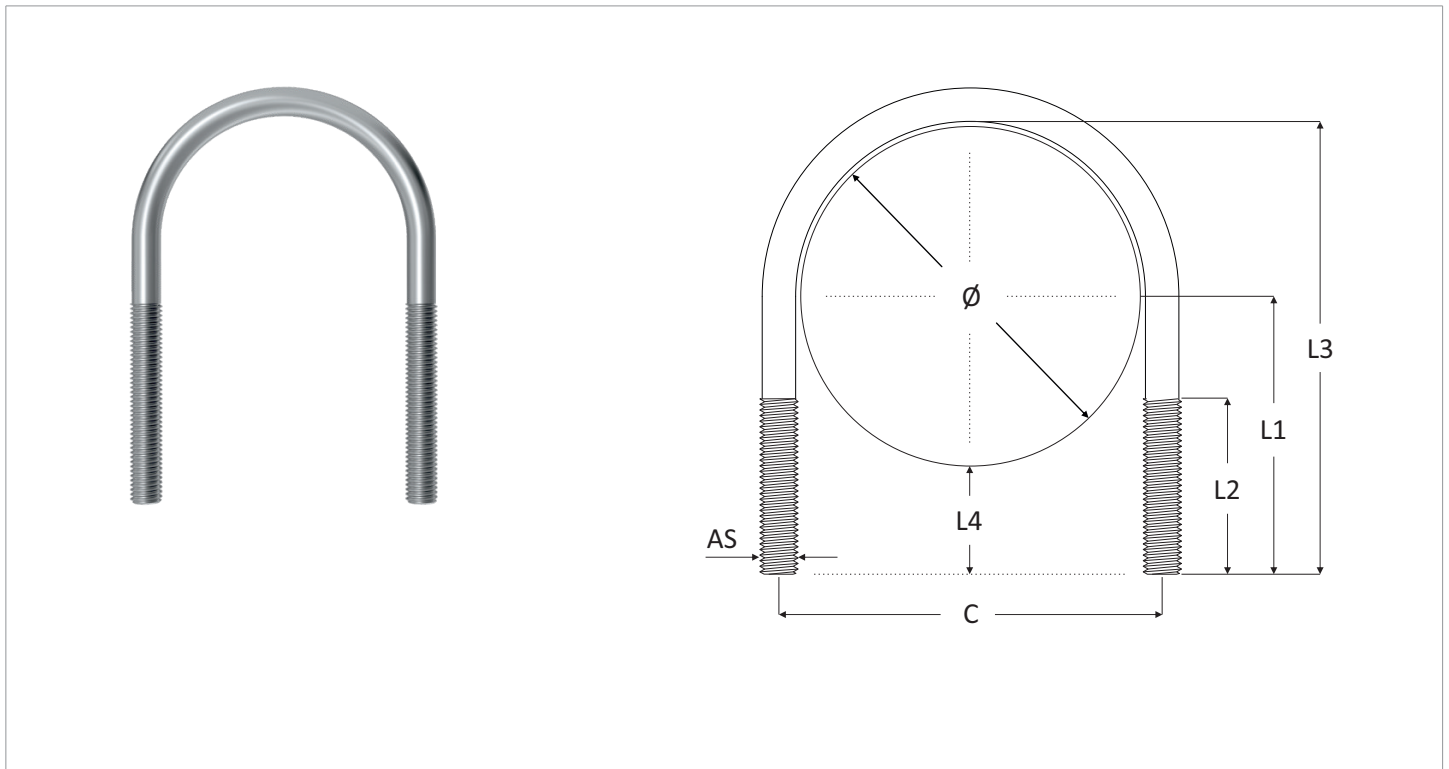

**Krambeugels lang**

pagina 1 van 2

**Specificaties**

: krambeugel lang compleet programma in verschillende materialen en afmetingen.

- Materiaal : staal S235JR elektrolytisch verzinkt, staal S235JR thermisch verzinkt, RVS A2 304L en RVS A4 316L.
- Materiaal (2) : bij de thermisch verzinkte variant dienen overmaatse moeren gebruikt te worden.
- Toepassing : eenvoudige montage van leidingen in de industrie en installatietechniek.
- Maatwerk : afwijkende maten of afwijkende materiaalsoorten en/of sluitplaatjes vanaf schets of tekening op basis van offerte.
- Herkomst : materiaal Europese oorsprong.