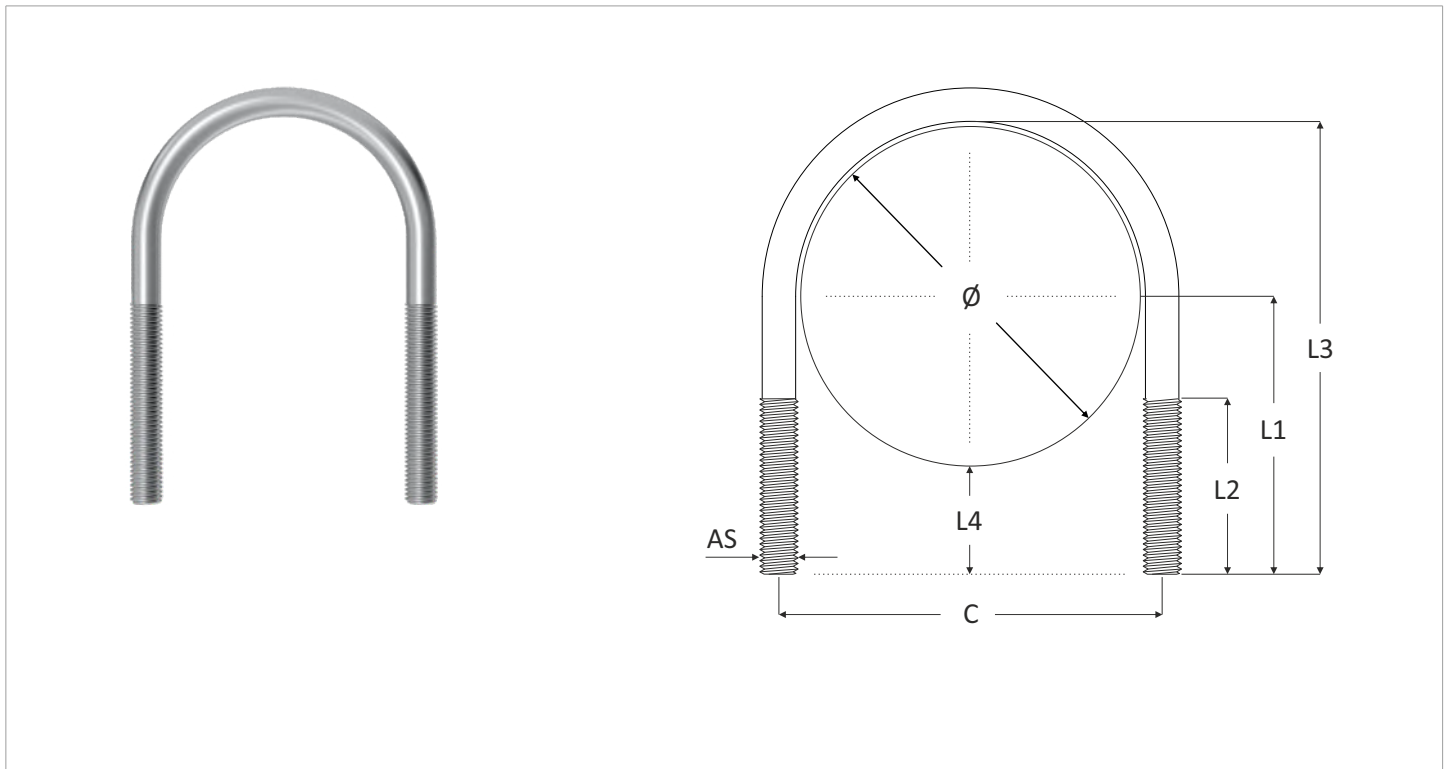

Krambeugels lang

pagina 1 van 2

**Specificaties**

: krambeugel lang compleet programma in verschillende materialen en afmetingen.

- Materiaal : staal S235JR elektrolytisch verzinkt, staal S235JR thermisch verzinkt, RVS A2 304L en RVS A4 316L.
- Materiaal (2) : bij de thermisch verzinkte variant dienen overmaatse moeren gebruikt te worden.
- Toepassing : eenvoudige montage van leidingen in de industrie en installatietechniek.
- Maatwerk : afwijkende maten of afwijkende materiaalsoorten en/of sluitplaatjes vanaf schets of tekening op basis van offerte.
- Herkomst : materiaal Europese oorsprong.