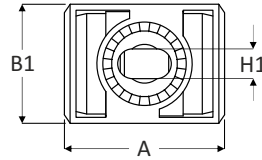

Clic-Clip Kiwa

Artikel Nr.	diameter Ø (mm)	bereik	inch	H1	AS		A	B1	L1	L3	Max. load
Clic-Clip Kiwa											
322.06.0010	10	(9,5 - 11,8)		3.5	-	100	17,1	17,1	17,5	26,4	0,150 kN
322.06.0012	12	(11,8 - 14,3)		3.5	-	100	20,2	17,2	19,5	29,9	0,160 kN
322.06.0015	15	(14,3 - 16,8)		3.5	-	100	20,6	17,1	18,8	32,0	0,175 kN
322.06.0017	17	(16,8 - 19,5)	3/8"	4.5	-	100	22,5	20,0	23,7	35,4	0,190 kN
322.06.0020	20	(19,5 - 21,8)	1/2"	4.5	-	100	24,8	20,0	24,9	39,4	0,200 kN
322.06.0022	22	(21,8 - 24,8)		4.5	-	100	27,8	20,0	26,0	42,0	0,215 kN
322.06.0025	25	(24,8 - 27,8)	3/4"	4.5	-	50	30,4	20,2	28,0	45,1	0,240 kN
322.06.0028	28	(27,8 - 31,2)		4.5	-	50	33,4	20,2	31,7	48,9	0,260 kN
322.06.0032	32	(31,2 - 35,5)	1"	4.5	-	50	38,0	21,0	34,5	54,4	0,300 kN
322.06.0036	36	(35,5 - 39,5)		4.5	-	50	41,8	21,0	36,5	59,4	0,320 kN
322.06.0040	40	(39,5 - 43,5)	1 1/4"	4.5	-	25	46,2	21,0	38,2	64,2	0,360 kN
322.06.0051	51	(50,5 - 55,5)		4.5	-	25	58,6	23,0	46,8	78,7	0,400 kN
Clic-Clip Kiwa Incl. M6 plaatje											
322.16.0010	10	(9,5 - 11,8)		-	M6	100	17,1	17,1	17,5	26,4	0,150 kN
322.16.0012	12	(11,8 - 14,3)		-	M6	100	20,2	17,2	19,5	29,9	0,160 kN
322.16.0015	15	(14,3 - 16,8)		-	M6	100	20,6	17,1	18,8	32,0	0,175 kN
322.16.0017	17	(16,8 - 19,5)	3/8"	-	M6	100	22,5	20,0	23,7	35,4	0,190 kN
322.16.0020	20	(19,5 - 21,8)	1/2"	-	M6	100	24,8	20,0	24,9	39,4	0,200 kN
322.16.0022	22	(21,8 - 24,8)		-	M6	100	27,8	20,0	26,0	42,0	0,215 kN
322.16.0025	25	(24,8 - 27,8)	3/4"	-	M6	50	30,4	20,2	28,0	45,1	0,240 kN
322.16.0028	28	(27,8 - 31,2)		-	M6	50	33,4	20,2	31,7	48,9	0,260 kN
322.16.0032	32	(31,2 - 35,5)	1"	-	M6	50	38,0	21,0	34,5	54,4	0,300 kN
322.16.0036	36	(35,5 - 39,5)		-	M6	50	41,8	21,0	36,5	59,4	0,320 kN
322.16.0040	40	(39,5 - 43,5)	1 1/4"	-	M6	25	46,2	21,0	38,2	64,2	0,360 kN
322.16.0051	51	(50,5 - 55,5)		-	M6	25	58,6	23,0	46,8	78,7	0,400 kN
Clic Clip plaatje											
322.11.0006				-	M6	100	→ (L=20,0 x B=10,2 x D= 2,0)				