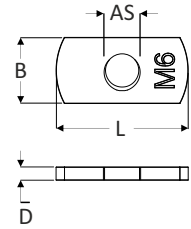

Clic-Clip Kiwa

Artikel Nr.	diameter Ø (mm)	bereik	inch	H1	AS		A	B1	L1	L3	Max. load
Clic-Clip Kiwa											
322.06.0010	10	(9,5 - 11,8)		3.5	-	100	17,1	17,1	17,5	26,4	0,150 kN
322.06.0012	12	(11,8 - 14,3)		3.5	-	100	20,2	17,2	19,5	29,9	0,160 kN
322.06.0015	15	(14,3 - 16,8)		3.5	-	100	20,6	17,1	18,8	32,0	0,175 kN
322.06.0017	17	(16,8 - 19,5)	3/8"	4.5	-	100	22,5	20,0	23,7	35,4	0,190 kN
322.06.0020	20	(19,5 - 21,8)	1/2"	4.5	-	100	24,8	20,0	24,9	39,4	0,200 kN
322.06.0022	22	(21,8 - 24,8)		4.5	-	100	27,8	20,0	26,0	42,0	0,215 kN
322.06.0025	25	(24,8 - 27,8)	3/4"	4.5	-	50	30,4	20,2	28,0	45,1	0,240 kN
322.06.0028	28	(27,8 - 31,2)		4.5	-	50	33,4	20,2	31,7	48,9	0,260 kN
322.06.0032	32	(31,2 - 35,5)	1"	4.5	-	50	38,0	21,0	34,5	54,4	0,300 kN
322.06.0036	36	(35,5 - 39,5)		4.5	-	50	41,8	21,0	36,5	59,4	0,320 kN
322.06.0040	40	(39,5 - 43,5)	1 1/4"	4.5	-	25	46,2	21,0	38,2	64,2	0,360 kN
322.06.0051	51	(50,5 - 55,5)		4.5	-	25	58,6	23,0	46,8	78,7	0,400 kN
Clic-Clip Kiwa Incl. M6 plaatje											
322.16.0010	10	(9,5 - 11,8)		-	M6	100	17,1	17,1	17,5	26,4	0,150 kN
322.16.0012	12	(11,8 - 14,3)		-	M6	100	20,2	17,2	19,5	29,9	0,160 kN
322.16.0015	15	(14,3 - 16,8)		-	M6	100	20,6	17,1	18,8	32,0	0,175 kN
322.16.0017	17	(16,8 - 19,5)	3/8"	-	M6	100	22,5	20,0	23,7	35,4	0,190 kN
322.16.0020	20	(19,5 - 21,8)	1/2"	-	M6	100	24,8	20,0	24,9	39,4	0,200 kN
322.16.0022	22	(21,8 - 24,8)		-	M6	100	27,8	20,0	26,0	42,0	0,215 kN
322.16.0025	25	(24,8 - 27,8)	3/4"	-	M6	50	30,4	20,2	28,0	45,1	0,240 kN
322.16.0028	28	(27,8 - 31,2)		-	M6	50	33,4	20,2	31,7	48,9	0,260 kN
322.16.0032	32	(31,2 - 35,5)	1"	-	M6	50	38,0	21,0	34,5	54,4	0,300 kN
322.16.0036	36	(35,5 - 39,5)		-	M6	50	41,8	21,0	36,5	59,4	0,320 kN
322.16.0040	40	(39,5 - 43,5)	1 1/4"	-	M6	25	46,2	21,0	38,2	64,2	0,360 kN
322.16.0051	51	(50,5 - 55,5)		-	M6	25	58,6	23,0	46,8	78,7	0,400 kN
Clic Clip plaatje											
322.11.0006				-	M6	100	→ (L=20,0 x B=10,2 x D= 2,0)				