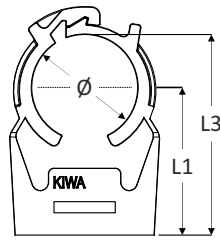

Clic-Clip Kiwa

Artikel Nr.	diameter Ø (mm)	bereik	inch	H1	AS		A	B1	L1	L3	Max. load
Clic-Clip Kiwa											
322.06.0010	10	(9,5 - 11,8)		3.5	-	100	17,1	17,1	17,5	26,4	0,150 kN
322.06.0012	12	(11,8 - 14,3)		3.5	-	100	20,2	17,2	19,5	29,9	0,160 kN
322.06.0015	15	(14,3 - 16,8)		3.5	-	100	20,6	17,1	18,8	32,0	0,175 kN
322.06.0017	17	(16,8 - 19,5)	3/8"	4.5	-	100	22,5	20,0	23,7	35,4	0,190 kN
322.06.0020	20	(19,5 - 21,8)	1/2"	4.5	-	100	24,8	20,0	24,9	39,4	0,200 kN
322.06.0022	22	(21,8 - 24,8)		4.5	-	100	27,8	20,0	26,0	42,0	0,215 kN
322.06.0025	25	(24,8 - 27,8)	3/4"	4.5	-	50	30,4	20,2	28,0	45,1	0,240 kN
322.06.0028	28	(27,8 - 31,2)		4.5	-	50	33,4	20,2	31,7	48,9	0,260 kN
322.06.0032	32	(31,2 - 35,5)	1"	4.5	-	50	38,0	21,0	34,5	54,4	0,300 kN
322.06.0036	36	(35,5 - 39,5)		4.5	-	50	41,8	21,0	36,5	59,4	0,320 kN
322.06.0040	40	(39,5 - 43,5)	1 1/4"	4.5	-	25	46,2	21,0	38,2	64,2	0,360 kN
322.06.0051	51	(50,5 - 55,5)		4.5	-	25	58,6	23,0	46,8	78,7	0,400 kN
Clic-Clip Kiwa Incl. M6 plaatje											
322.16.0010	10	(9,5 - 11,8)		-	M6	100	17,1	17,1	17,5	26,4	0,150 kN
322.16.0012	12	(11,8 - 14,3)		-	M6	100	20,2	17,2	19,5	29,9	0,160 kN
322.16.0015	15	(14,3 - 16,8)		-	M6	100	20,6	17,1	18,8	32,0	0,175 kN
322.16.0017	17	(16,8 - 19,5)	3/8"	-	M6	100	22,5	20,0	23,7	35,4	0,190 kN
322.16.0020	20	(19,5 - 21,8)	1/2"	-	M6	100	24,8	20,0	24,9	39,4	0,200 kN
322.16.0022	22	(21,8 - 24,8)		-	M6	100	27,8	20,0	26,0	42,0	0,215 kN
322.16.0025	25	(24,8 - 27,8)	3/4"	-	M6	50	30,4	20,2	28,0	45,1	0,240 kN
322.16.0028	28	(27,8 - 31,2)		-	M6	50	33,4	20,2	31,7	48,9	0,260 kN
322.16.0032	32	(31,2 - 35,5)	1"	-	M6	50	38,0	21,0	34,5	54,4	0,300 kN
322.16.0036	36	(35,5 - 39,5)		-	M6	50	41,8	21,0	36,5	59,4	0,320 kN
322.16.0040	40	(39,5 - 43,5)	1 1/4"	-	M6	25	46,2	21,0	38,2	64,2	0,360 kN
322.16.0051	51	(50,5 - 55,5)		-	M6	25	58,6	23,0	46,8	78,7	0,400 kN
Clic Clip plaatje											
322.11.0006				-	M6	100	→ (L=20,0 x B=10,2 x D= 2,0)				