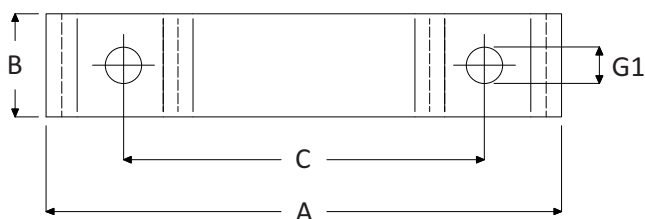

294.0 - Basis model staal / RVS

Specificaties : Stoelbeugel in verschillende materialen en afmetingen - basis model.

- Materiaal (voorraad) : staal S235JR zwart (geschikt als lasbeugel), staal S235 Thermisch verzinkt, RVS A2 304 en RVS A4 316.
- Toepassing : breed inzetbaar om buizen, leidingen of kabels (als vastpuntconstructie) te monteren.
- Maatwerk : productie vanaf schets of tekening in diverse soort materialen en/of nabehandeling.
- Herkomst : materiaal Europese oorsprong.