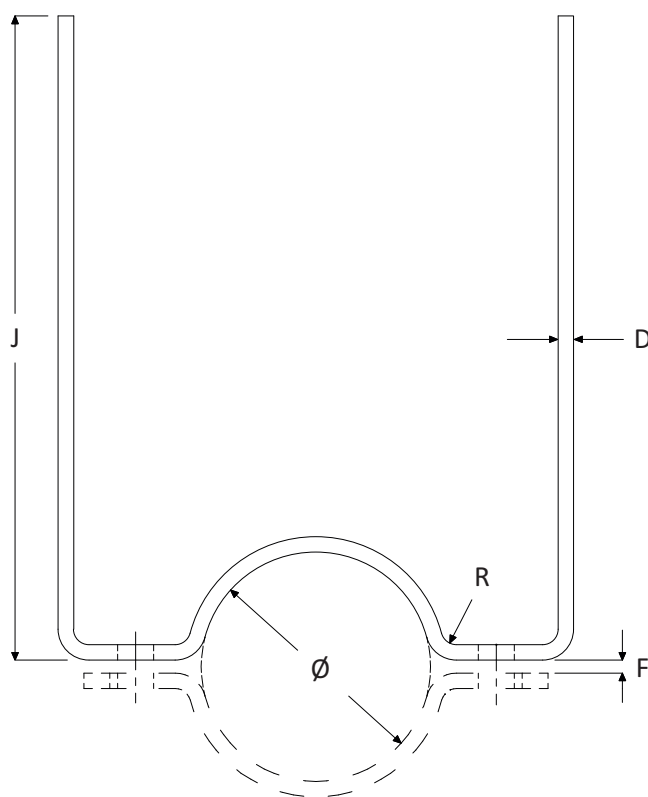

294.0 - Basis model staal / RVS

Specificaties : Stoelbeugel in verschillende materialen en afmetingen - basis model.

- Materiaal (voorraad) : staal S235JR zwart (geschikt als lasbeugel), staal S235 Thermisch verzinkt, RVS A2 304 en RVS A4 316.
- Toepassing : breed inzetbaar om buizen, leidingen of kabels (als vastpuntconstructie) te monteren.
- Maatwerk : productie vanaf schets of tekening in diverse soort materialen en/of nabehandeling.
- Herkomst : materiaal Europese oorsprong.