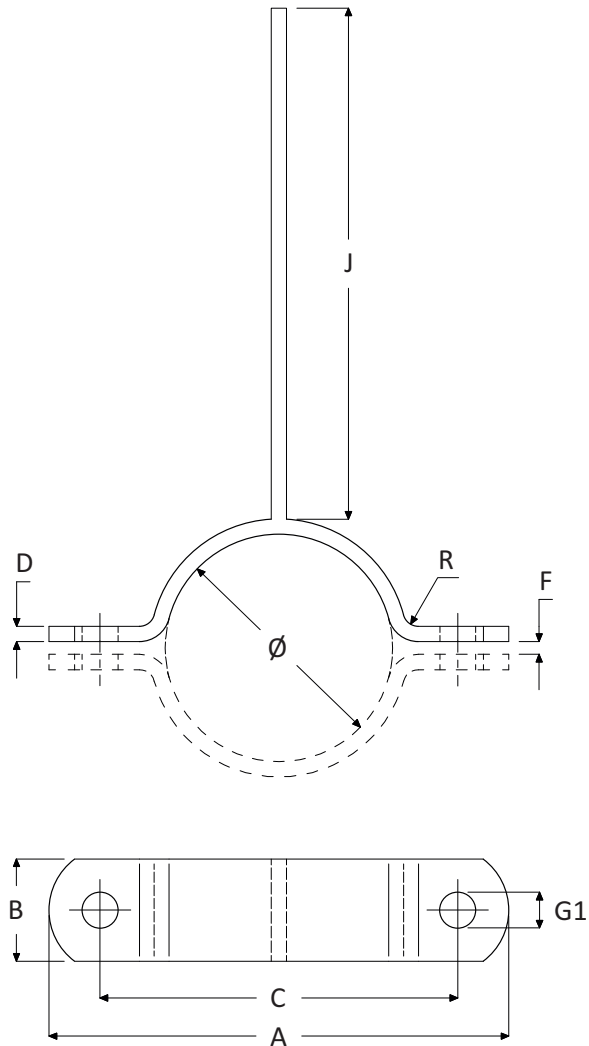

Staatbeugels dwars

pagina 1 van 4

292.0 - Basis model staal / RVS

Specificaties

: Staatbeugel dwars in verschillende materialen en afmetingen - basis model.

- Materiaal (voorraad) : staal S235JR zwart (geschikt als lasbeugel), staal S235 Thermisch verzinkt, RVS A2 304 en RVS A4 316.
- Toepassing : breed inzetbaar om buizen, leidingen of kabels (als vastpuntconstructie) te monteren.
- Maatwerk : productie vanaf schets of tekening in diverse soort materialen en/of nabehandeling.
- Herkomst : materiaal Europese oorsprong.