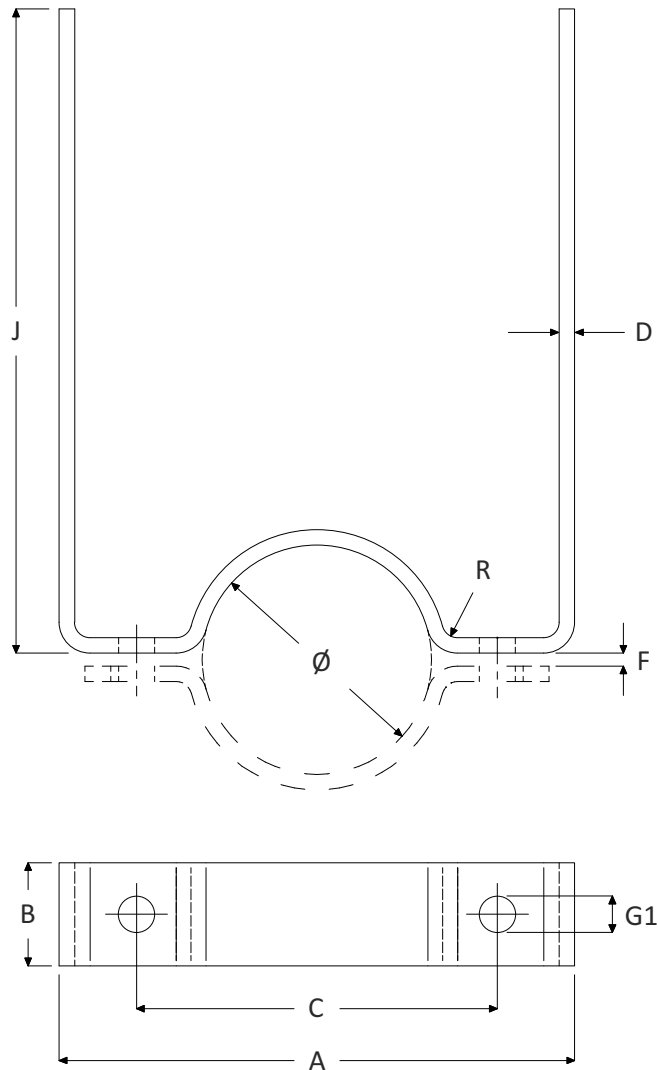

**Stoelbeugels**

pagina 1 van 4

294.0 - Basis model staal / RVS

**Specificaties**

- **Specificaties** : Stoelbeugel in verschillende materialen en afmetingen - basis model.
- **Materiaal (voorraad)** : staal S235JR zwart (geschikt als lasbeugel), staal S235 Thermisch verzinkt, RVS A2 304 en RVS A4 316.
- **Toepassing** : breed inzetbaar om buizen, leidingen of kabels (als vastpuntconstructie) te monteren.
- **Maatwerk** : productie vanaf schets of tekening in diverse soort materialen en/of nabehandeling.
- **Herkomst** : materiaal Europese oorsprong.