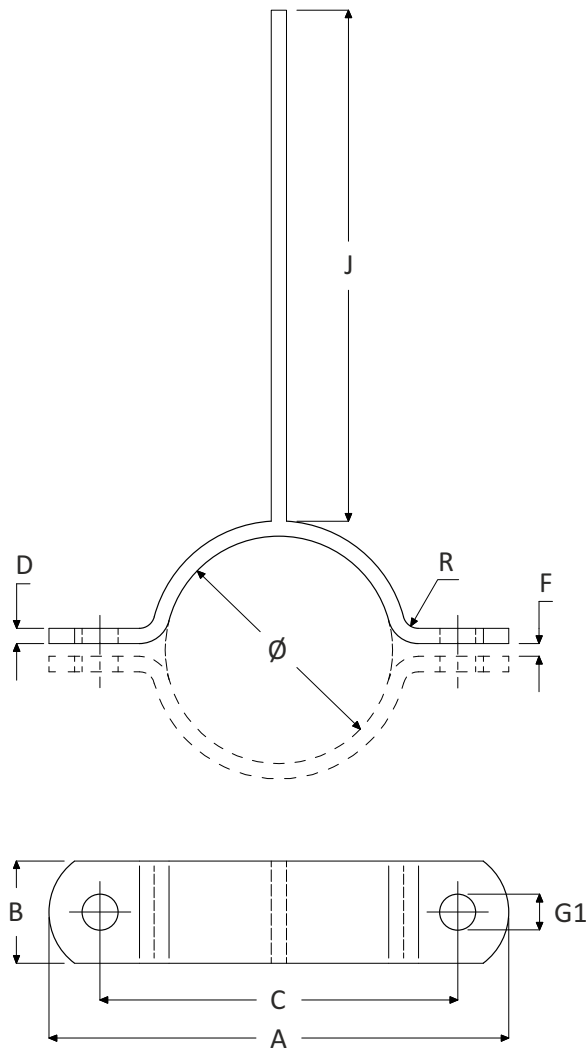

**Staatbeugels dwars**

pagina 1 van 4

292.0 - Basis model staal / RVS

**Specificaties**

: Staatbeugel dwars in verschillende materialen en afmetingen - basis model.

- Materiaal (voorraad) : staal S235JR zwart (geschikt als lasbeugel), staal S235 Thermisch verzinkt, RVS A2 304 en RVS A4 316.
- Toepassing : breed inzetbaar om buizen, leidingen of kabels (als vastpuntconstructie) te monteren.
- Maatwerk : productie vanaf schets of tekening in diverse soort materialen en/of nabehandeling.
- Herkomst : materiaal Europese oorsprong.